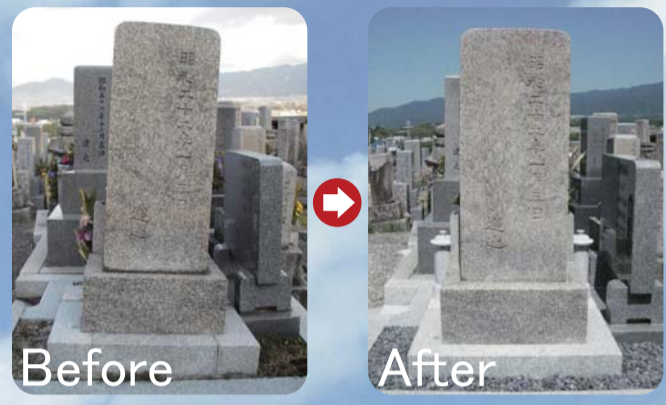

ご存知ですか？ お墓もリフォームしたり お引越しできること。

- ✓ お花筒のそうじが大変
- ✓ お墓が遠いので、近くに移したい
- ✓ 受け継いだお墓をきれいにしたい
- ✓ お線香をあげれるようにしたい
- ✓ 草が生えてこないようにできるの？
- ✓ お墓はあるが、後継ぎがない

↓ お墓の傾き直し事例