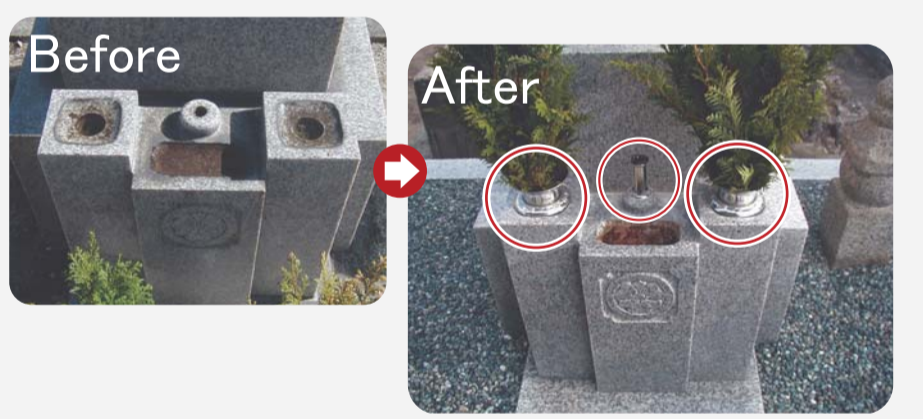

花筒とお線香立てリフォーム

はずして洗えるステンレス製の花筒・線香立てを取り付け、お掃除しやすく清潔に。

お墓の引越し(改葬)

お墓の引越しに必要な各種手続きのお手伝いも致します。

お墓に関して気になることがあれば、お気軽にご相談ください。

野崎 観音 「のぞきまいり」で親しまれる野崎の観音さんに、いつまでも見守られて...

野崎観音墓苑
大阪府指合環衛第37-9号

新区画
《ゆり》
53.3万円!